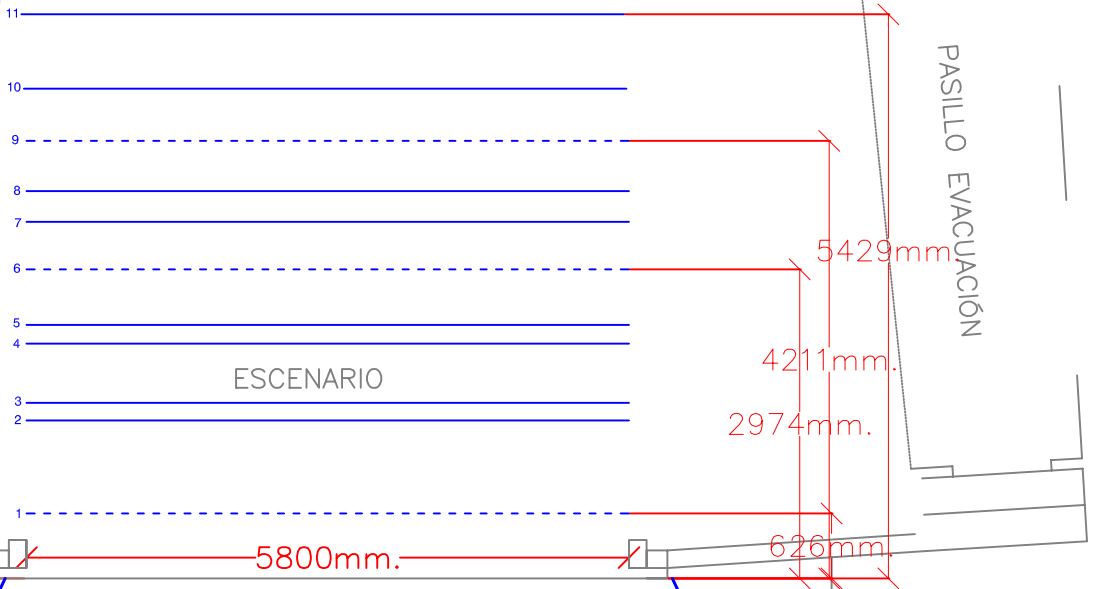

Altura varas:

- frontales sala: 6.55 m.
- vara perimetral sala: 3.87 m.
- varas escenario: 5.5 m.

PASILLO EVACUACIÓN

HOMBRO CIEGO

ESCENARIO

2700mm.

4150mm.

10 ABB WARP 22°/50° 800 W.	
10 ETC 36° 750 W. +10 BOCAS 36°	
10 ETC 50° 750 W.	
16 PC SELECOM 1KW.	
16 PC ADB 650W.	
36 PAR 64 1KW.	
10 PAR 56 350 W.	
10 PAR 36 30 W.	
10 PAN. ASIM. 1 KW.	
2 STROBOS 1 KW.	